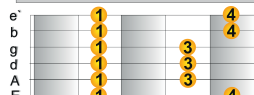

Blues spielen mit 2 einfachen Skalen

A-Dur Pentatonik

MiTo

A-Moll Pentatonik

A-Dur Pentatonik

A-Moll Pentatonik

A-Dur Pentatonik

A-Moll Pentatonik